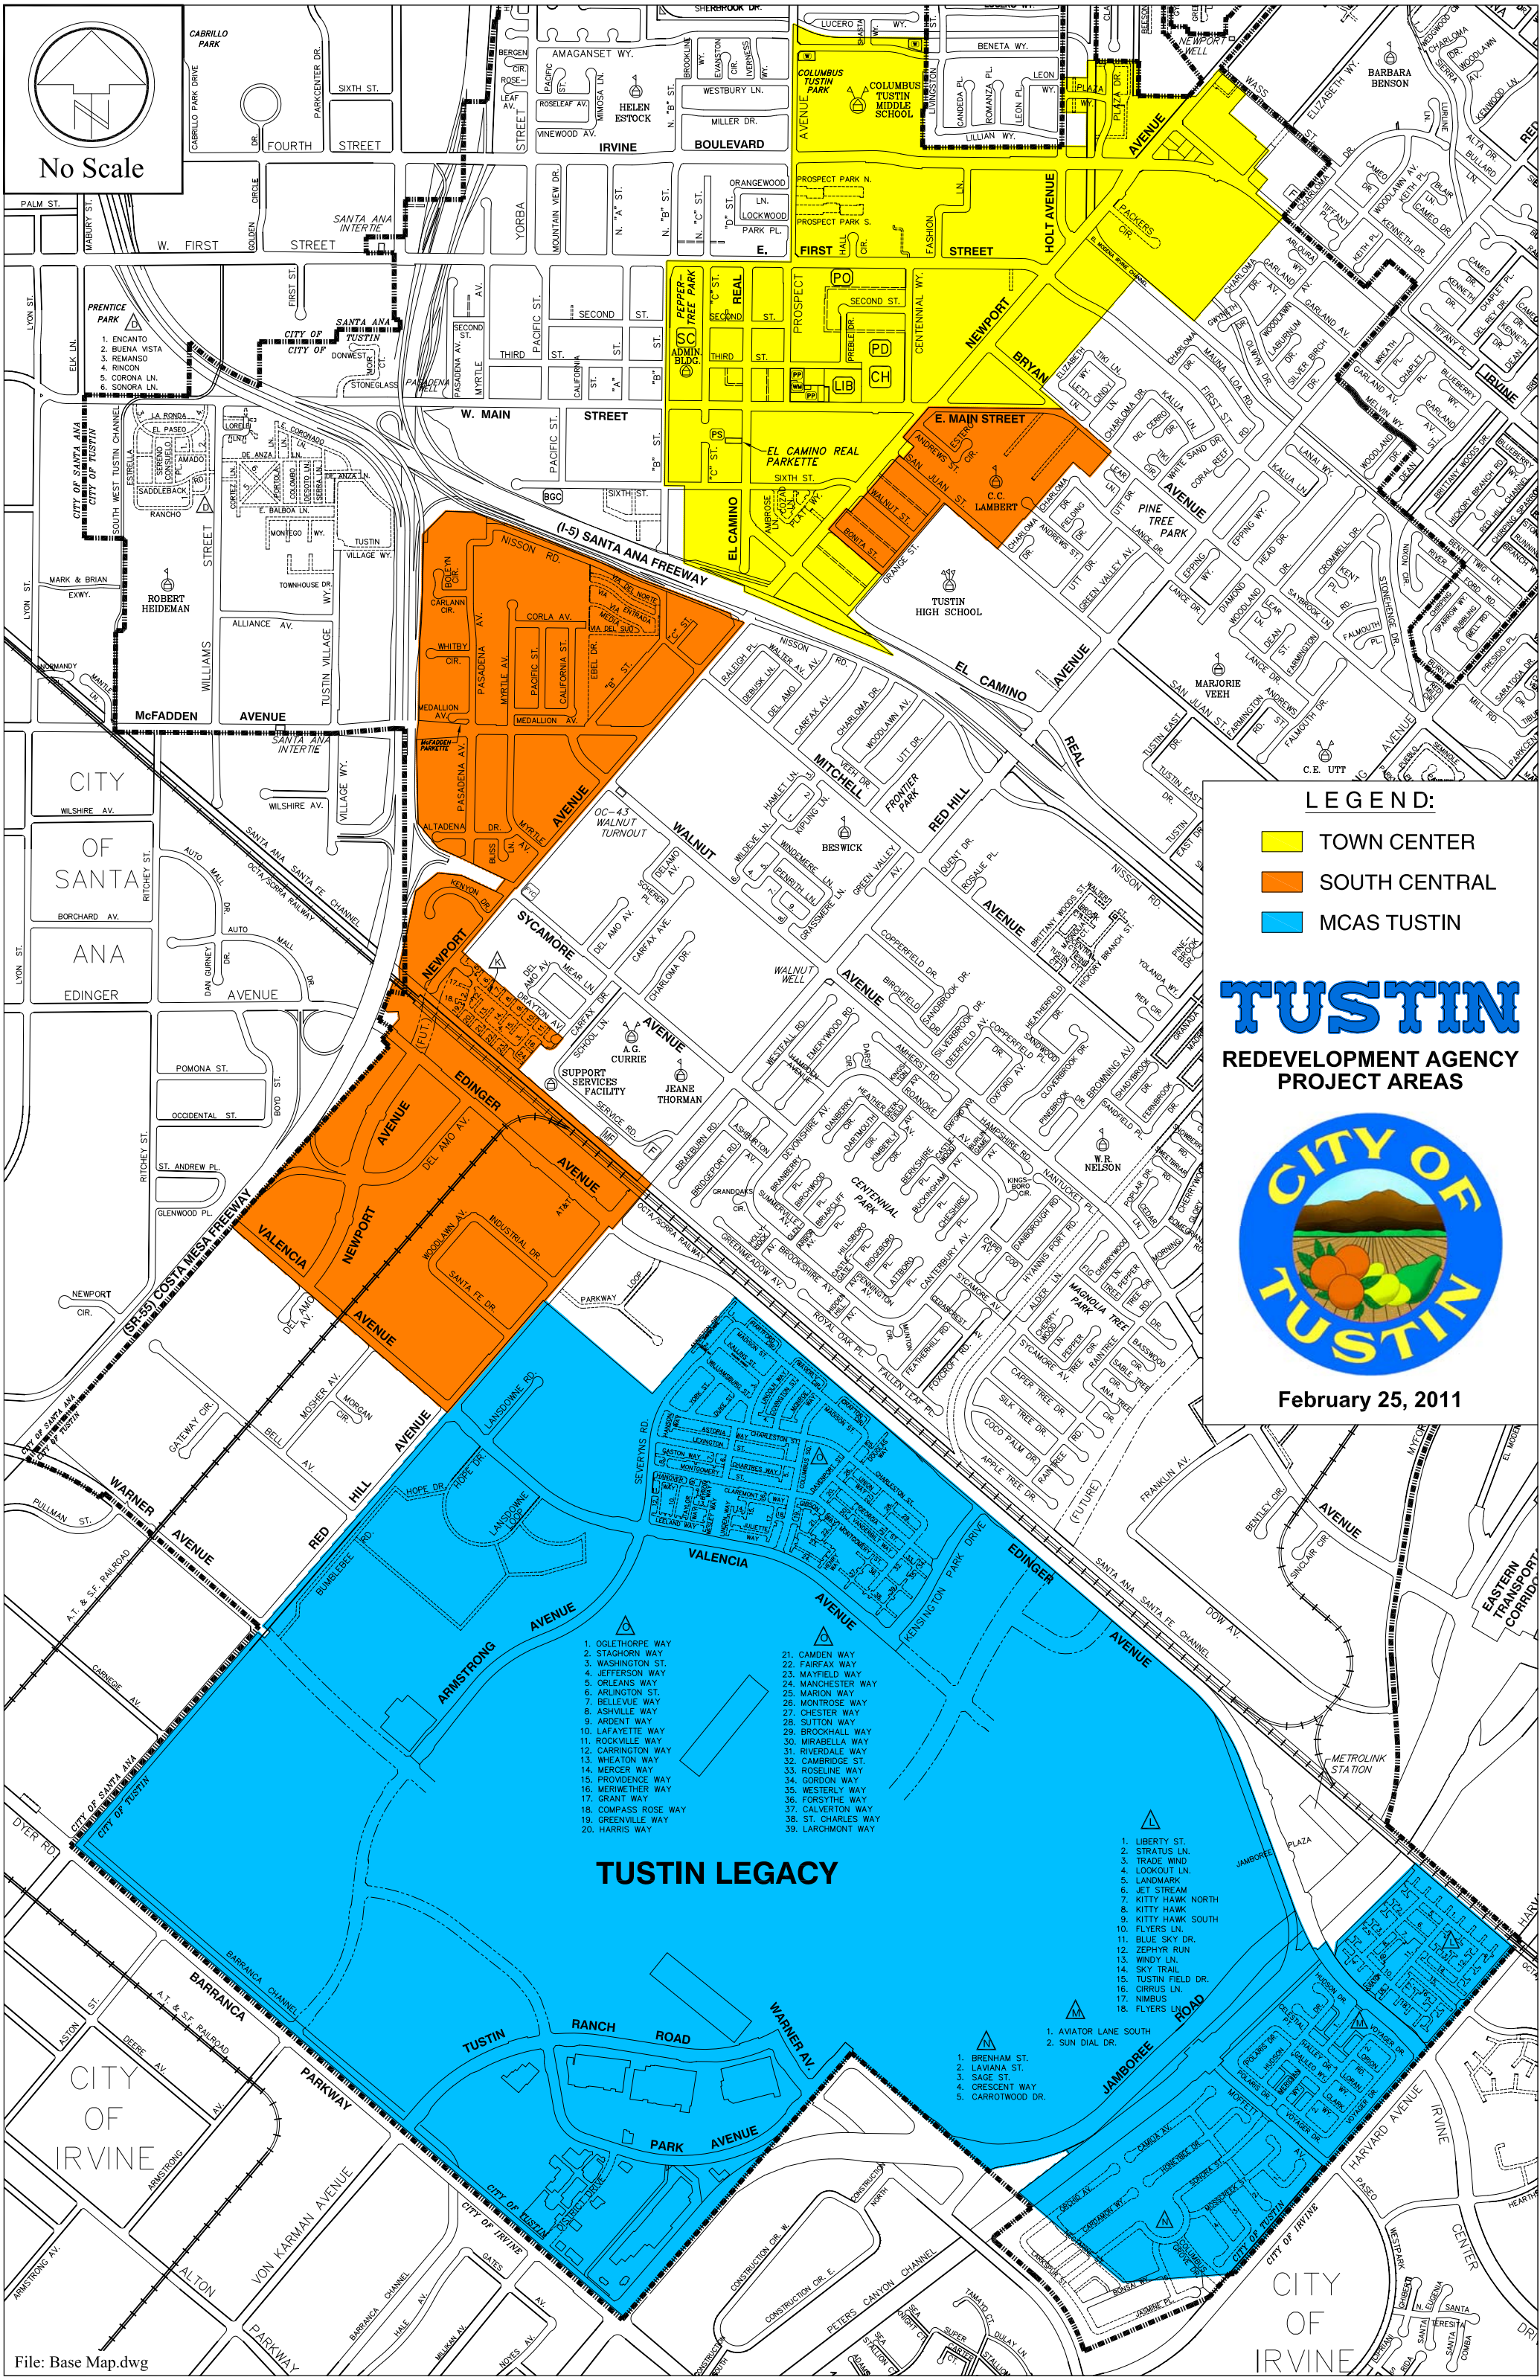

No Scale

LEGEND:

- TOWN CENTER
- SOUTH CENTRAL
- MCAS TUSTIN

TUSTIN

REDEVELOPMENT AGENCY
PROJECT AREAS

February 25, 2011

TUSTIN LEGACY

1. OGLETHORPE WAY
2. STAGHORN WAY
3. WASHINGTON ST.
4. JEFFERSON WAY
5. ORLEANS WAY
6. ARLINGTON ST.
7. BELLEVUE WAY
8. ASHVILLE WAY
9. ARDENT WAY
10. LAFAYETTE WAY
11. ROCKVILLE WAY
12. CARRINGTON WAY
13. WHEATON WAY
14. MERCER WAY
15. PROVIDENCE WAY
16. MERIWETHER WAY
17. GRANT WAY
18. COMPASS ROSE WAY
19. GREENVILLE WAY
20. HARRIS WAY

21. CAMDEN WAY
22. FAIRFAX WAY
23. MAYFIELD WAY
24. MANCHESTER WAY
25. MARION WAY
26. MONTROSE WAY
27. CHESTER WAY
28. SUTTON WAY
29. BROOKHALL WAY
30. MIRABELLA WAY
31. RIVERDALE WAY
32. CAMBRIDGE ST.
33. ROSELINE WAY
34. GORDON WAY
35. WESTERLY WAY
36. FORSYTHE WAY
37. CALVERTON WAY
38. ST. CHARLES WAY
39. LARCHMONT WAY

1. LIBERTY ST.
2. STRATUS LN.
3. TRADE WIND
4. LOOKOUT LN.
5. LANDMARK
6. JET STREAM
7. KITTY HAWK NORTH
8. KITTY HAWK
9. KITTY HAWK SOUTH
10. FLYERS LN.
11. BLUE SKY DR.
12. ZEPHYR RUN
13. WINDY LN.
14. SKY TRAIL
15. TUSTIN FIELD DR.
16. CIRRUS LN.
17. NIMBUS
18. FLYERS LN.

1. AVIATOR LANE SOUTH
2. SUN DIAL DR.
1. BRENHAM ST.
2. LAVIANA ST.
3. SAGE ST.
4. CRESCENT WAY
5. CARROTWOOD DR.